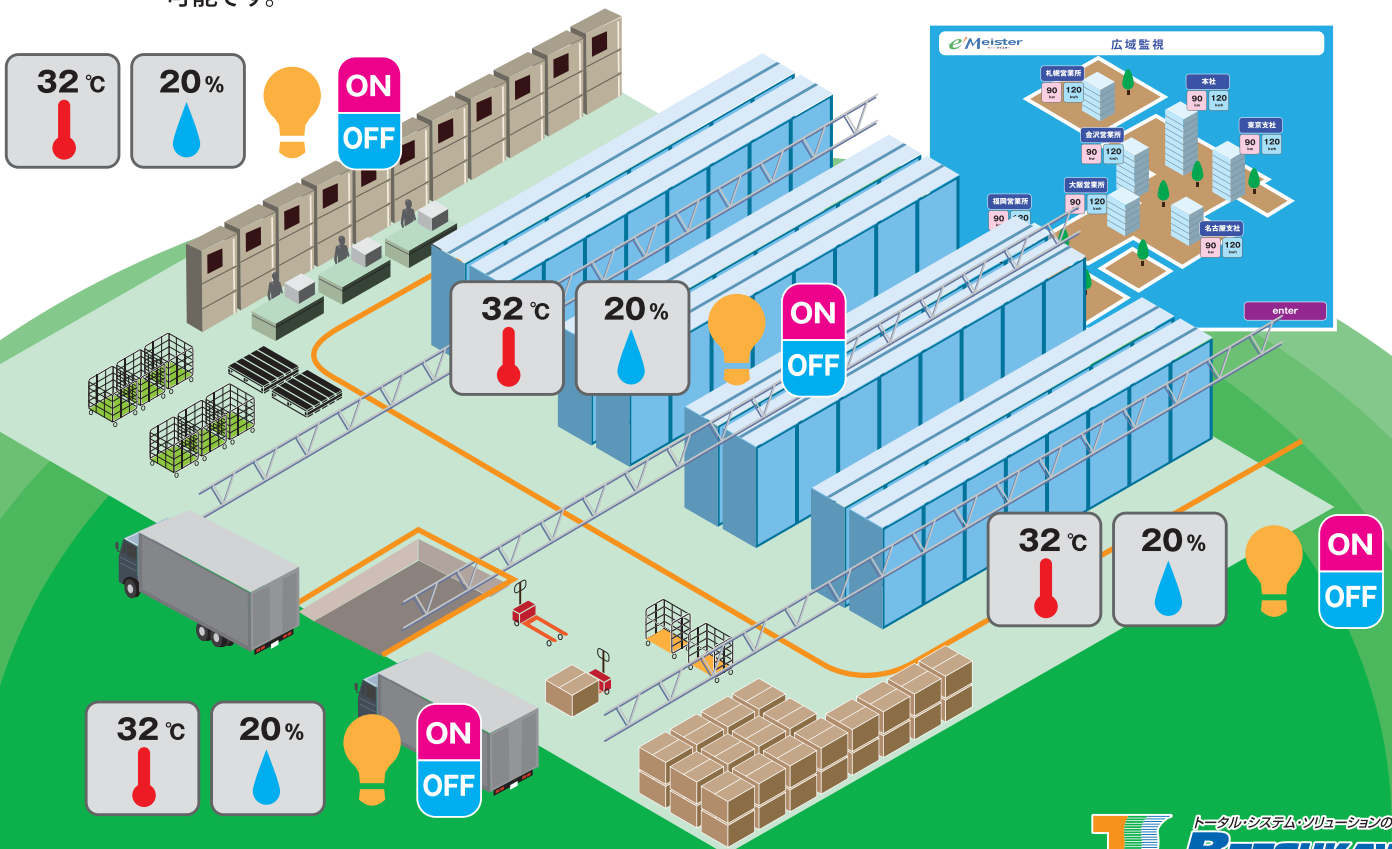

環境支援システム

環境支援システムの特徴

- 1** 使用電力・温度・湿度の見える化から制御まで実現

デマンド監視によるピーク時の電力使用の制御や、温度監視による空調制御まで、きめ細やかな管理が可能です。
- 2** さまざまなシーンに利用可能

オフィスやデータセンター・冷凍倉庫など、さまざまなシーンにあったシステムをご提案します。
- 3** 一元管理により詳細な分析

さまざまな情報を一元管理することで相互作用分析が容易になり、今まで見えなかったものを見える化します。
- 4** 小規模設備から大規模設備、広域監視も対応可能

ワンフロアから建物全体の監視や複数拠点の一元監視も可能です。

■ システム構成図 (例)

■ 機種一覧

項目	機器仕様
利用シーン	オフィス・データセンター・倉庫・小店舗・各種工場
監視項目	電力量、温度、湿度、CO2濃度、照度など
利用シーン	空調、照明など

■ 主な機能

項目	機能および仕様
標準機能	運転監視、警報監視、計測・計量監視、上下限監視、センサー異常監視 グラフィック表示、現在値一覧表示、運転履歴表示・検索 発生中警報表示、未確認警報表示、警報履歴表示・検索 警報ポップアップ 日報・月報・年報表示、帳票自動印字 運転時間・回数積算・自己診断 セキュリティ (パスワード制限)
オプション機能	制御異常監視 機器個別制御、スケジュール制御 トレンドグラフ表示、操作履歴表示・検索 電子メール通知、警報外部出力 デマンド監視、デマンド制御 点検設定、保守時間・回数設定、設備管理 ユーザー権限、スマートデバイス閲覧機能