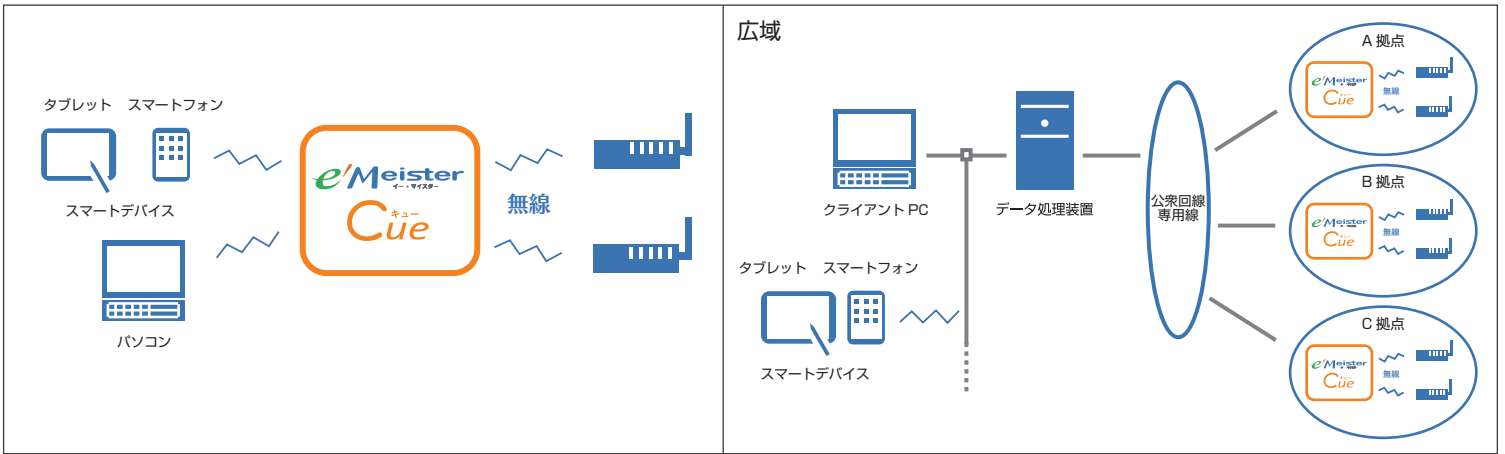

環境支援システム

環境支援システムの特徴

- 1** 使用電力・温度・湿度の見える化から制御まで実現

デマンド監視によるピーク時の電力使用の制御や、温度監視による空調制御まで、きめ細やかな管理が可能です。
- 2** さまざまなシーンに利用可能

オフィスやデータセンター・冷凍倉庫など、さまざまなシーンにあったシステムをご提案します。
- 3** 一元管理により詳細な分析

さまざまな情報を一元管理することで相互作用分析が容易になり、今まで見えなかったものを見える化します。
- 4** 小規模設備から大規模設備、広域監視も対応可能

ワンフロアから建物全体の監視や複数拠点の一元監視も可能です。

■ システム構成図 (例)

■ 機種一覧

項目	機器仕様
利用シーン	オフィス・データセンター・倉庫・小店舗・各種工場
監視項目	電力量、温度、湿度、CO2濃度、照度など
利用シーン	空調、照明など

■ 主な機能

項目	機能および仕様
標準機能	運転監視、警報監視、計測・計量監視、上下限監視、センサー異常監視 グラフィック表示、現在値一覧表示、運転履歴表示・検索 発生中警報表示、未確認警報表示、警報履歴表示・検索 警報ポップアップ 日報・月報・年報表示、帳票自動印字 運転時間・回数積算・自己診断 セキュリティ (パスワード制限)
オプション機能	制御異常監視 機器個別制御、スケジュール制御 トレンドグラフ表示、操作履歴表示・検索 電子メール通知、警報外部出力 デマンド監視、デマンド制御 点検設定、保守時間・回数設定、設備管理 ユーザー権限、スマートデバイス閲覧機能